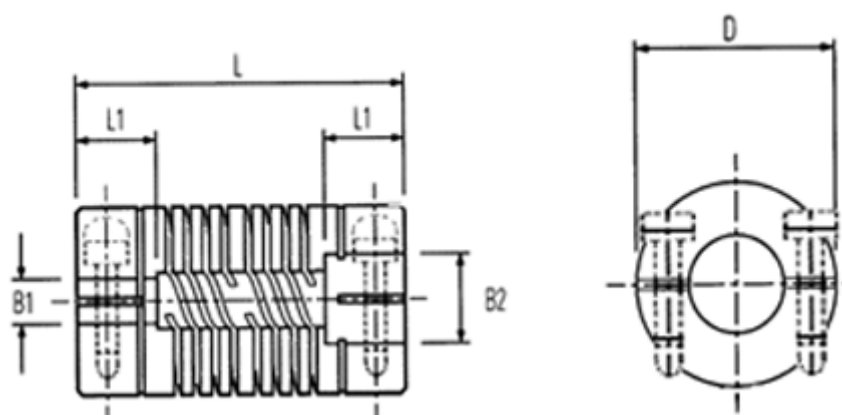

Varenummer: 339707130000
Beskrivelse: Multibeam 6 kobling 707.13.0000
Aluminium og Klemme (Clamp)

Mål

B2: Forboret	= 3.0	Pinolskrue	= M2
B2: Forboret	= 5.00	Spidsmoment NM	= 2.00
D	= 12.7		
L	= 22.9		
L1	= 6.5		
Maks. B1 & B2	= 6.35		
Max parallelforskydning	= 5		
Max vinkelforskydning	= 0.17		